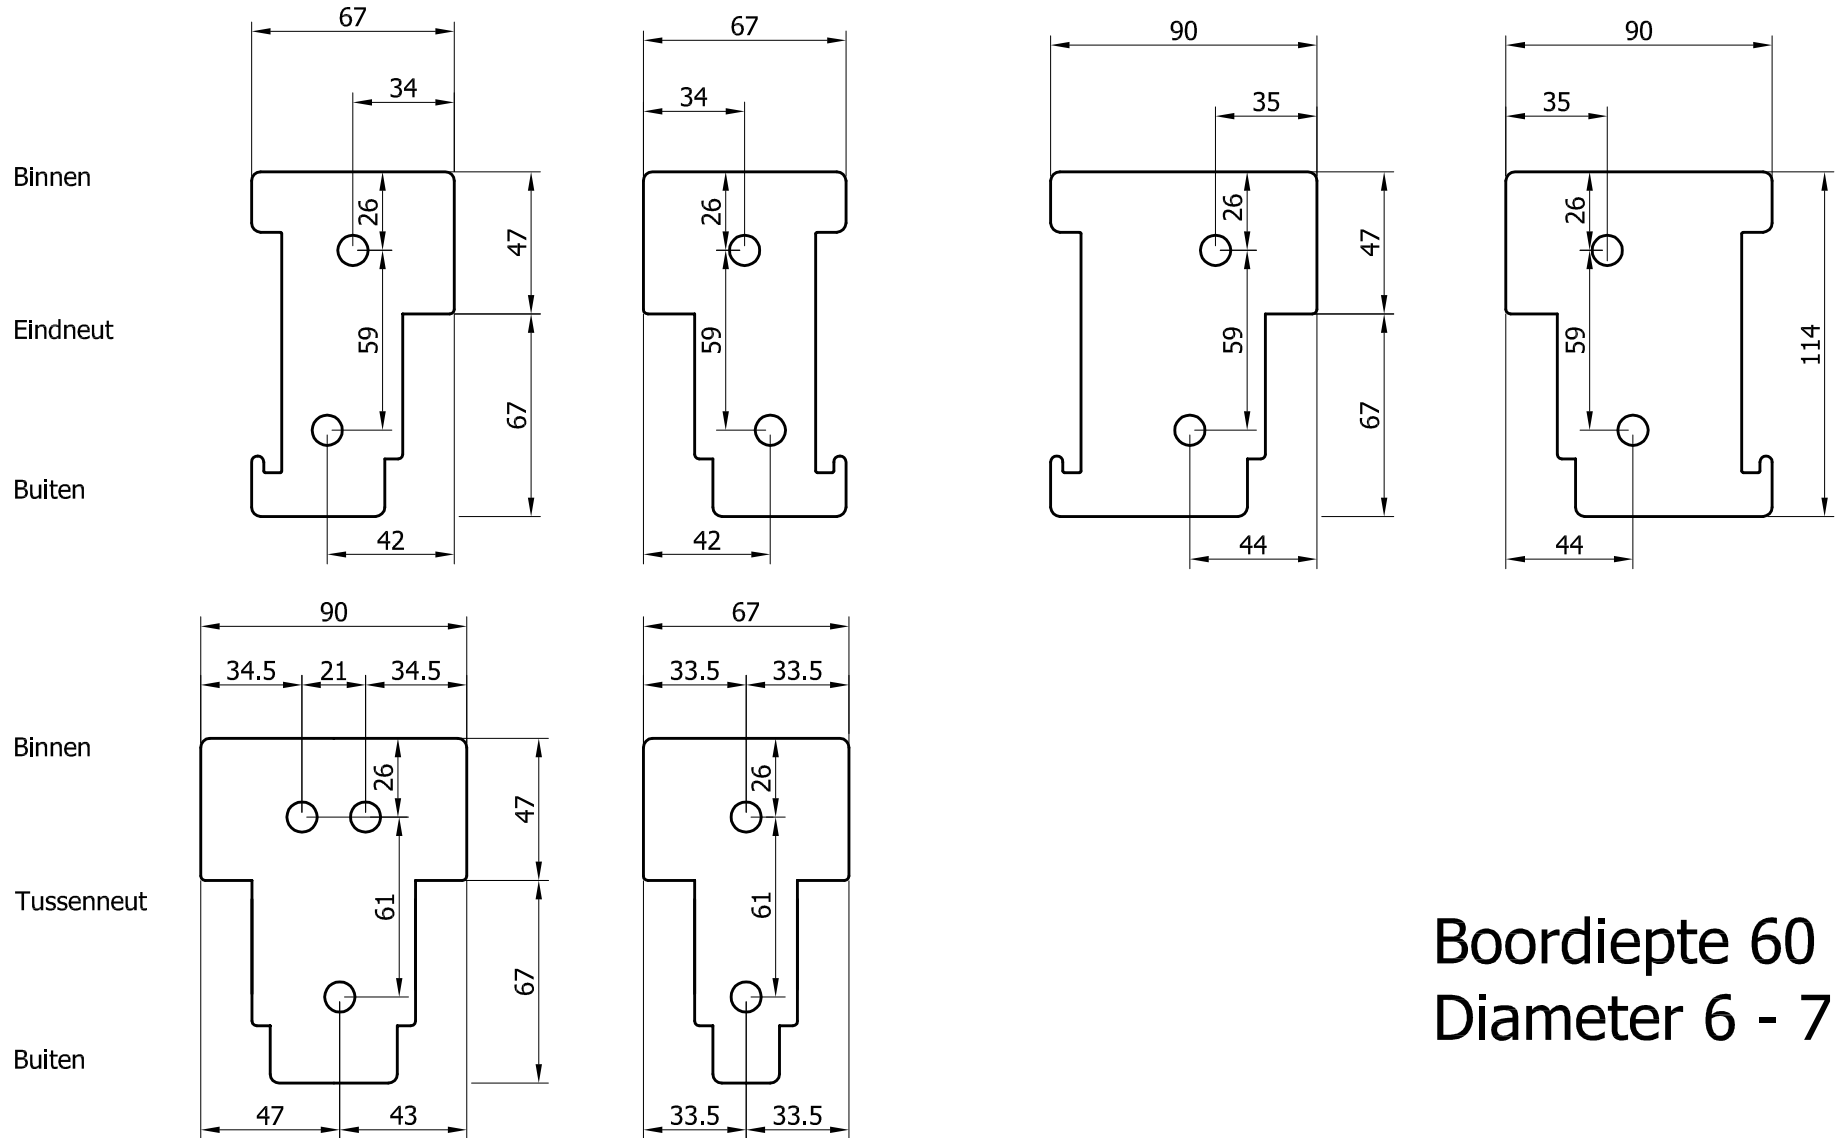

Technische Industrie
en Handelsonderneming

LUVEMA®

Boorschema Laag Reliëf Dorpel Buitensponning 4767

www.luvema.nl mail@luvema.nl www.luvema.nl mail@luvema.nl www.luvema.nl

Boordiepte 60 mm.
Diameter 6 - 7 mm.